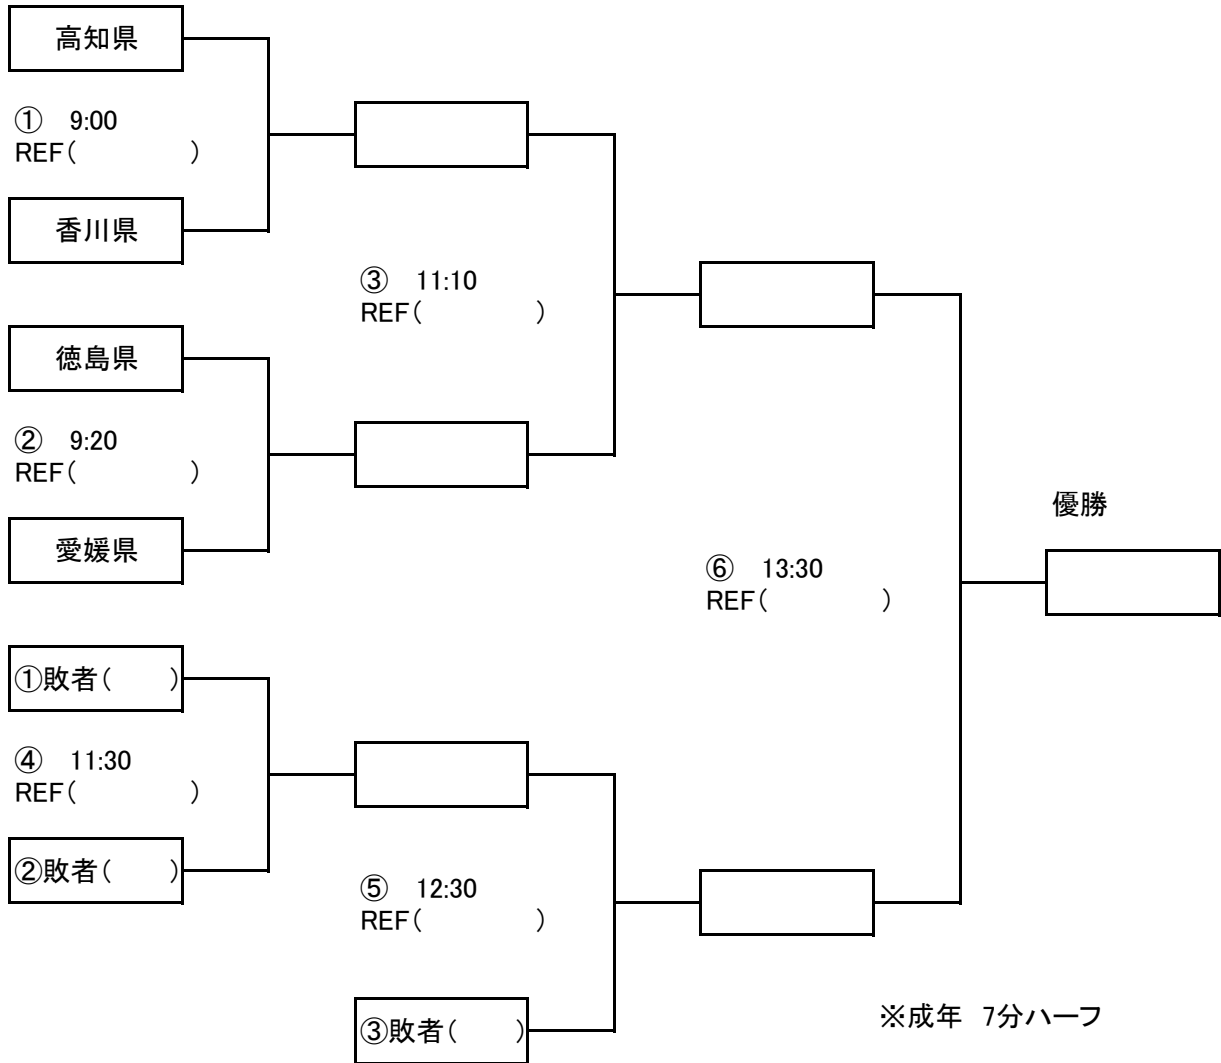

# 組合せ

【成年の部】 春野運動公園 球技場

【少年の部】 春野運動公園 球技場