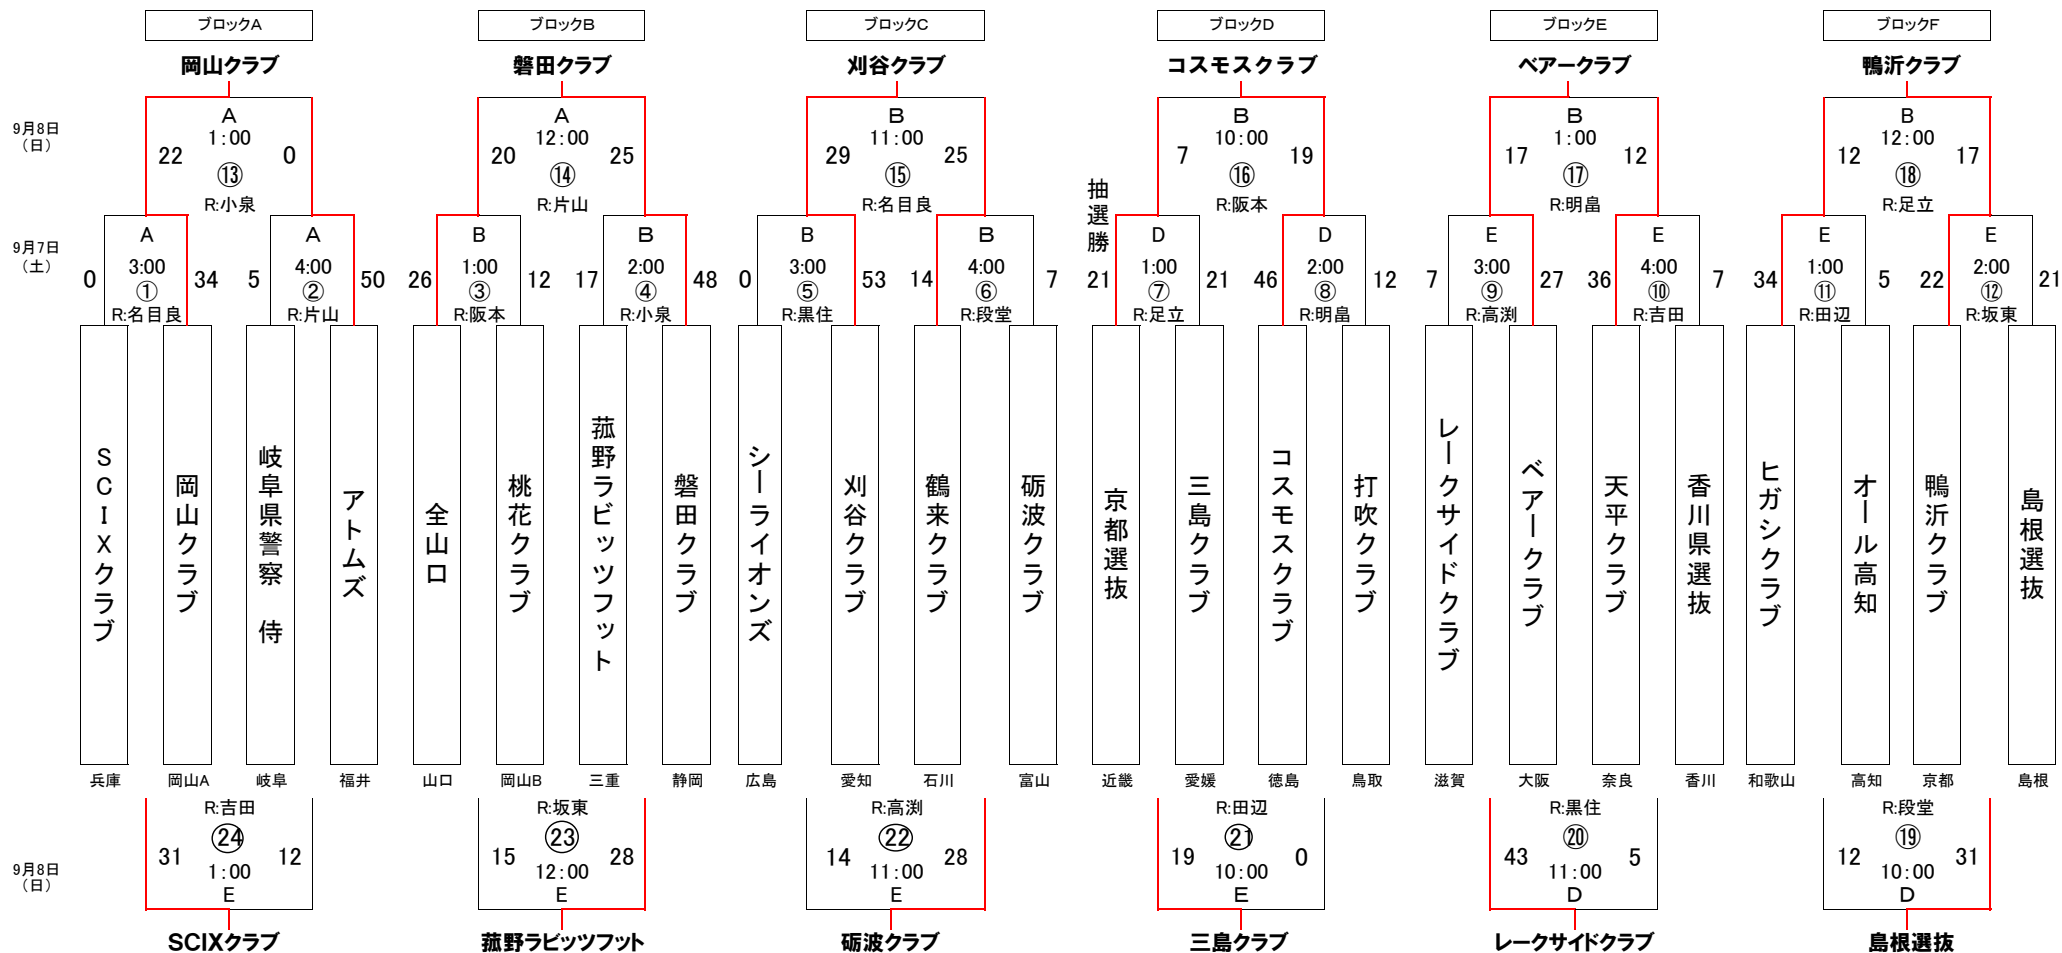

第25回 関西クラブラグビーフットボール大会

期日:平成25年9月7・8日
会場:岡山県美作ラグビー・サッカー場

A: 主競技場(芝) B: 第1補助競技場(芝) C: 第1補助競技場(クレー) D: 第2補助競技場(芝) E: 第2補助競技場(人工芝)
試合時間: 25分ハーフ【全試合】