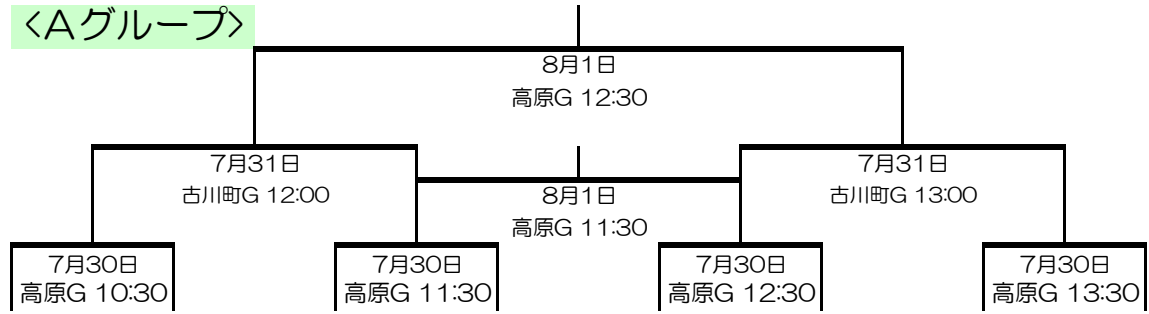

# 第 31 回関西中学生大会 組み合わせ

## 〈Aグループ〉

- (近畿地区中学校第1代表)  
**大阪府中学校選抜**
- (四国地区スクール代表)  
**愛媛県選抜**
- (東海地区中学校代表)  
**愛知県中学校選抜**
- (近畿地区スクール第1代表)  
**兵庫県スクール選抜**
- (近畿地区中学校第3代表)  
**京都府中学校選抜**
- (近畿地区スクール第2代表)  
**大阪府スクール選抜**
- (東海地区スクール代表)  
**静岡県スクール選抜**
- (近畿地区中学校第2代表)  
**奈良県中学校選抜**